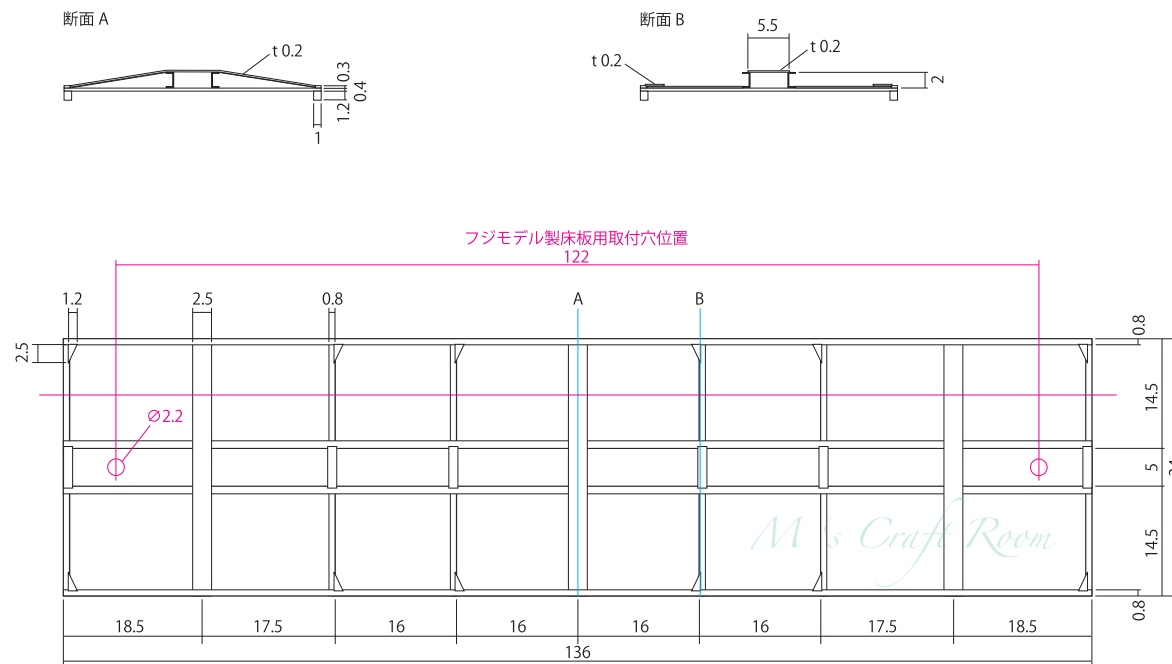

# UF38 台枠 床下器具取付板 1/80 スケール模型化寸法図

(単位：mm)

作図 *M's Craft Room S. Morita* 無断転載はお断りします。  
2010/3/13