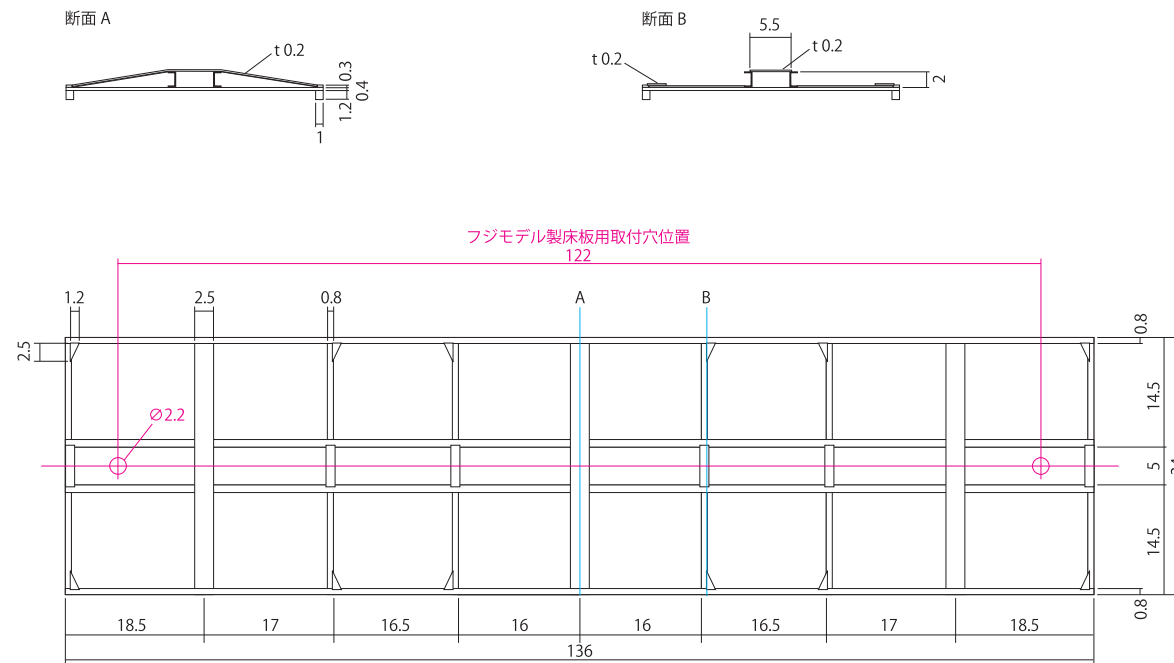

UF116 台枠 床下器具取付板 1/80 スケール模型化寸法図

(単位: mm)

作図 *M's Craft Room S. Morita* 無断転載はお断りします。
2010/3/13