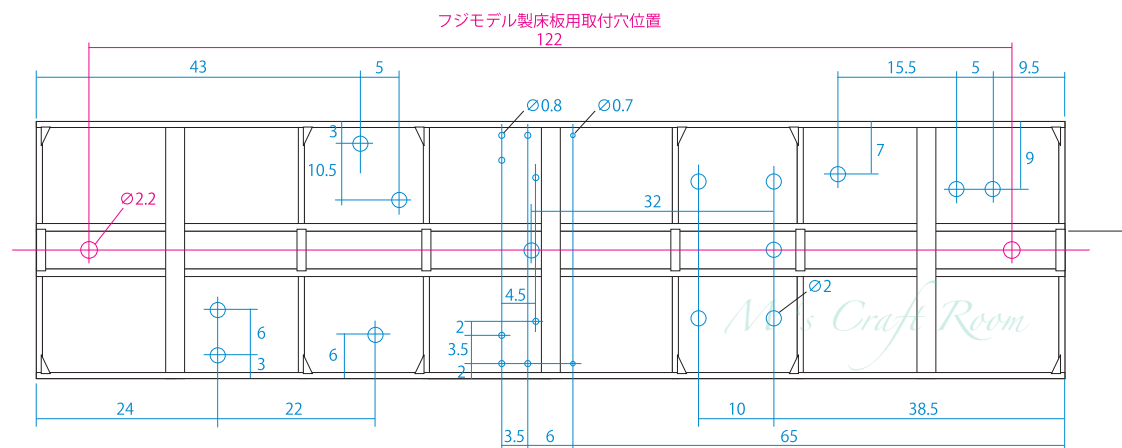

オハ35系 床下器具取付穴 1/80 スケール寸法図

(単位：mm)

作図 *M's Craft Room S. Morita* 無断転載はお断りします。
2010/3/13